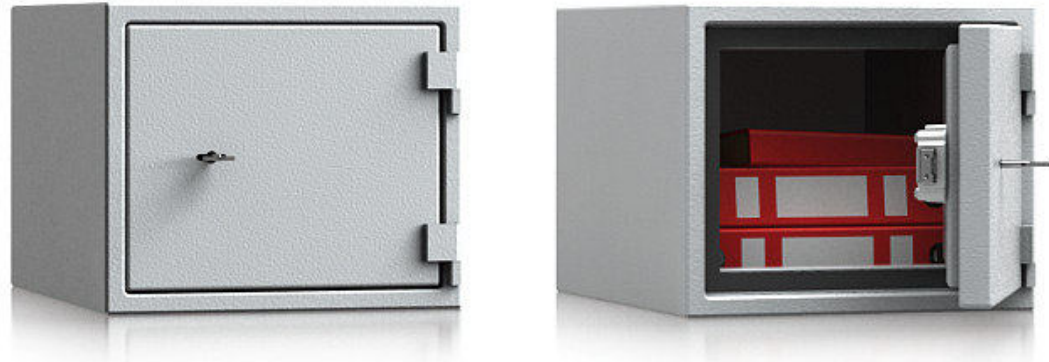

Modelle Offenbach

Bauart: Stufe A nach VDMA 24992 Ausg. Mai 95
Brandschutz: Stufe LFS 30 P nach Euro-Norm EN 15659

Empfohlen für die Aufbewahrung von:

- Dokumenten**
- Schlüsseln**

Produktbeschreibung

Modelle Offenbach - Möbeleinsatzschränke.

Korpus: doppelwandig 18 mm stark
Tür(en): doppelwandig 67 mm stark
Verriegelung: 2-seitig sperrend; Scharnierseite gesichert durch ein Hintergreifprofil

Grundausrüstung

Schloss: Doppelbart-Hochsicherheitsschloss VdS-Klasse I mit 2 Schlüsseln (Länge 95 mm)
Scharniere: Aussenliegende Scharniere
Türöffnungswinkel: 180°
Bohrungen: 2 Stk. im Boden und 1 Stk. in der Rückwand
Lackierung: RAL 7035 lichtgrau

Modelle Offenbach

Artikel	Modell	Außenmaße *			Innenmaße			Türdurchgang		Verankerung		Gewicht kg	Anzahl Fachböden	Volumen Liter
		Höhe mm	Breite mm	Tiefe mm	Höhe mm	Breite mm	Tiefe mm	Höhe mm	Breite mm	Boden Anzahl	Rückwand Anzahl			
32700	Offenbach	180	300	283	147	264	224	112	232	2	1	15	-	9
32701	Offenbach	250	300	383	217	264	324	182	232	2	1	22,2	-	18
32702	Offenbach	200	470	383	167	434	324	132	402	2	1	27,8	-	23
32703	Offenbach	470	200	383	437	164	324	402	132	2	1	27,8	-	23

* ohne Scharnier, Griff und Beschlag

Korpus: doppelwandig
18 mm stark

Tür(en): doppelwandig
67 mm stark

Versicherungssumme

Die empfohlenen Versicherungssummen sind folgende:

- privat bis 1.000,- €
- gewerblich bis 2.500,- €