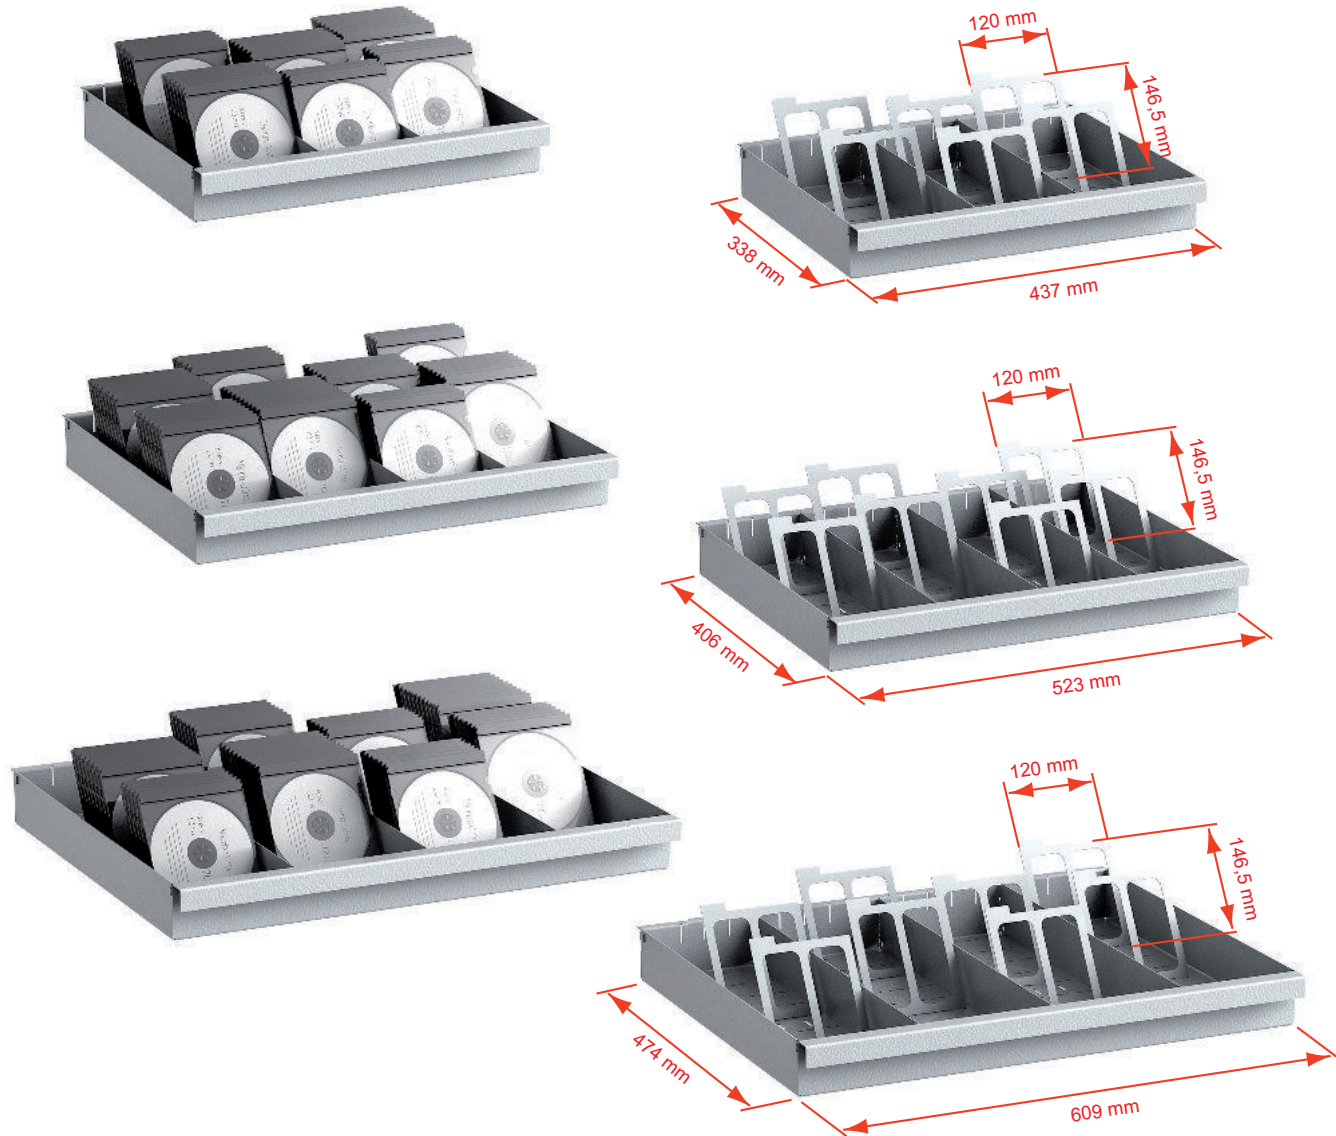

Schubladenarten im Kopenhagen - Modell