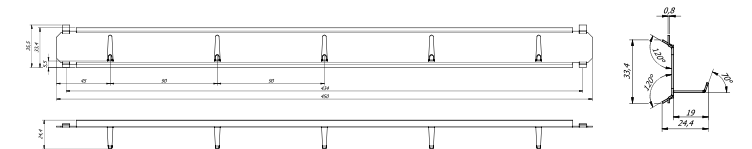

Artikel	Modell	Hakenleisten			Hakenanzahl pro Leiste			Zwischenwände	Hakenanzahl
		Rückwand Anzahl	Tür Anzahl	Zwischenwand Anzahl	Rückwand Anzahl	Tür Anzahl	Zwischenwand Anzahl	Anzahl	Anzahl
16100	Düsseldorf Mettmann Ratingen	-	-	16	-	-	15	7	1680
16101	Düsseldorf Mettmann Ratingen	-	-	16	-	-	15	5	1200
16102	Düsseldorf Mettmann Ratingen	-	-	16	-	-	15	2	480
16103	Düsseldorf Mettmann Ratingen	-	-	22	-	-	15	7	2310
16104	Düsseldorf Mettmann Ratingen	-	-	22	-	-	15	5	1650
16105	Düsseldorf Mettmann Ratingen	-	-	22	-	-	15	2	660
16106	Düsseldorf Mettmann Ratingen	-	-	26	-	-	15	7	2730
16107	Düsseldorf Mettmann Ratingen	-	-	26	-	-	15	5	1950
16108	Düsseldorf Mettmann Ratingen	-	-	26	-	-	15	2	780
16109	Düsseldorf Mettmann Ratingen	-	-	32	-	-	15	7	3360
16110	Düsseldorf Mettmann Ratingen	-	-	32	-	-	15	5	2400
16111	Düsseldorf Mettmann Ratingen	-	-	32	-	-	15	2	960
16112	Düsseldorf Mettmann Ratingen	-	-	32	-	-	15	11	5280
16113	Düsseldorf Mettmann Ratingen	-	-	32	-	-	15	7	3360
16114	Düsseldorf Mettmann Ratingen	-	-	32	-	-	15	5	2400
16115	Düsseldorf Mettmann Ratingen	4	4	-	15	10	-	-	100
16116	Düsseldorf Mettmann Ratingen	9	9	-	15	10	-	-	225
16117	Düsseldorf Mettmann Ratingen	12	12	-	15	10	-	-	300

Hakenleisten standard ohne Mehrpreis

(für Art. 16115-16117)
Art. 02010

(für Art. 16100-16117)
Art. 02018

Optionale Hakenleisten gegen Mehrpreis

(für Art. 16115-16117)
Art. 02011

(für Art. 16100-16117)
Art. 02015