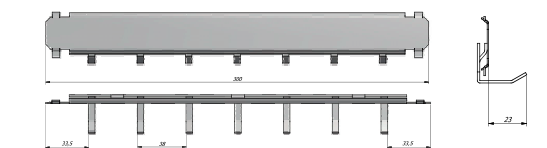

Das Bild zeigt ein Beispiel für ein Schlüsseltresore - Art. 16101 Düsseldorf Mettmann Ratingen

Optionale Schlüsselanhänger gegen Aufpreis

	blue	Art. 15023.00
	green	Art. 15023.01
	yellow	Art. 15023.02
	red	Art. 15023.03
	black	Art. 15023.04

Artikel	Modell	Hakenleisten			Hakenanzahl pro Leiste			Zwischenwände	Hakenanzahl
		Rückwand Anzahl	Tür Anzahl	Zwischenwand Anzahl	Rückwand Anzahl	Tür Anzahl	Zwischenwand Anzahl	Anzahl	Anzahl
16100	Düsseldorf Mettmann Ratingen	-	-	16	-	-	15	7	1680
16101	Düsseldorf Mettmann Ratingen	-	-	16	-	-	15	5	1200
16102	Düsseldorf Mettmann Ratingen	-	-	16	-	-	15	2	480
16103	Düsseldorf Mettmann Ratingen	-	-	22	-	-	15	7	2310
16104	Düsseldorf Mettmann Ratingen	-	-	22	-	-	15	5	1650
16105	Düsseldorf Mettmann Ratingen	-	-	22	-	-	15	2	660
16106	Düsseldorf Mettmann Ratingen	-	-	26	-	-	15	7	2730
16107	Düsseldorf Mettmann Ratingen	-	-	26	-	-	15	5	1950
16108	Düsseldorf Mettmann Ratingen	-	-	26	-	-	15	2	780
16109	Düsseldorf Mettmann Ratingen	-	-	32	-	-	15	7	3360
16110	Düsseldorf Mettmann Ratingen	-	-	32	-	-	15	5	2400
16111	Düsseldorf Mettmann Ratingen	-	-	32	-	-	15	2	960
16112	Düsseldorf Mettmann Ratingen	-	-	32	-	-	15	11	5280
16113	Düsseldorf Mettmann Ratingen	-	-	32	-	-	15	7	3360
16114	Düsseldorf Mettmann Ratingen	-	-	32	-	-	15	5	2400
16115	Düsseldorf Mettmann Ratingen	4	4	-	15	10	-	-	100
16116	Düsseldorf Mettmann Ratingen	9	9	-	15	10	-	-	225
16117	Düsseldorf Mettmann Ratingen	12	12	-	15	10	-	-	300

Hakenleisten standard ohne Mehrpreis

(für Art. 16115-16117)
Art. 02010

(für Art. 16100-16117)
Art. 02018

Optionale Hakenleisten gegen Mehrpreis

(für Art. 16115-16117)
Art. 02011

(für Art. 16100-16117)
Art. 02015

Art. 02012

Art. 02016

Art. 02013

Art. 02014

Art. 02017

Leisten