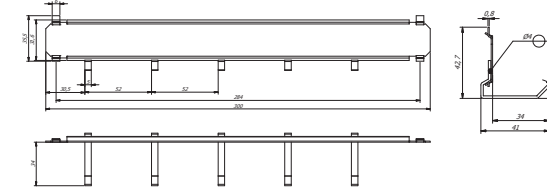

Artikel	Modell	Hakenleisten			Hakenanzahl pro Leiste			Zwischenwände	Hakenanzahl
		Rückwand Anzahl	Tür Anzahl	Zwischenwand Anzahl	Rückwand Anzahl	Tür Anzahl	Zwischenwand Anzahl	Anzahl	Anzahl
16100	Düsseldorf Mettmann Ratingen	-	-	16	-	-	15	7	1680
16101	Düsseldorf Mettmann Ratingen	-	-	16	-	-	15	5	1200
16102	Düsseldorf Mettmann Ratingen	-	-	16	-	-	15	2	480
16103	Düsseldorf Mettmann Ratingen	-	-	22	-	-	15	7	2310
16104	Düsseldorf Mettmann Ratingen	-	-	22	-	-	15	5	1650
16105	Düsseldorf Mettmann Ratingen	-	-	22	-	-	15	2	660
16106	Düsseldorf Mettmann Ratingen	-	-	26	-	-	15	7	2730
16107	Düsseldorf Mettmann Ratingen	-	-	26	-	-	15	5	1950
16108	Düsseldorf Mettmann Ratingen	-	-	26	-	-	15	2	780
16109	Düsseldorf Mettmann Ratingen	-	-	32	-	-	15	7	3360
16110	Düsseldorf Mettmann Ratingen	-	-	32	-	-	15	5	2400
16111	Düsseldorf Mettmann Ratingen	-	-	32	-	-	15	2	960
16112	Düsseldorf Mettmann Ratingen	-	-	32	-	-	15	11	5280
16113	Düsseldorf Mettmann Ratingen	-	-	32	-	-	15	7	3360
16114	Düsseldorf Mettmann Ratingen	-	-	32	-	-	15	5	2400
16115	Düsseldorf Mettmann Ratingen	4	4	-	15	10	-	-	100
16116	Düsseldorf Mettmann Ratingen	9	9	-	15	10	-	-	225
16117	Düsseldorf Mettmann Ratingen	12	12	-	15	10	-	-	300

Hakenleisten standard ohne Mehrpreis

(für Art. 16115-16117)
Art. 02010

(für Art. 16100-16117)
Art. 02018

Optionale Hakenleisten gegen Mehrpreis

(für Art. 16115-16117)
Art. 02011

(für Art. 16100-16117)
Art. 02015