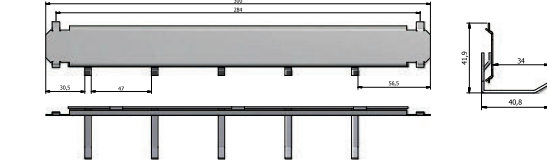

Das Bild zeigt ein Beispiel für ein Schlüsseltresore - Art. 16101 Düsseldorf Mettmann Ratingen

Optionale Schlüsselanhänger gegen Aufpreis

	blue	Art. 15023.00
	green	Art. 15023.01
	yellow	Art. 15023.02
	red	Art. 15023.03
	black	Art. 15023.04

Artikel	Modell	Hakenleisten			Hakenanzahl pro Leiste			Zwischenwände	Hakenanzahl
		Rückwand Anzahl	Tür Anzahl	Zwischenwand Anzahl	Rückwand Anzahl	Tür Anzahl	Zwischenwand Anzahl	Anzahl	Anzahl
16100	Düsseldorf Mettmann Ratingen	-	-	16	-	-	15	7	1680
16101	Düsseldorf Mettmann Ratingen	-	-	16	-	-	15	5	1200
16102	Düsseldorf Mettmann Ratingen	-	-	16	-	-	15	2	480
16103	Düsseldorf Mettmann Ratingen	-	-	22	-	-	15	7	2310
16104	Düsseldorf Mettmann Ratingen	-	-	22	-	-	15	5	1650
16105	Düsseldorf Mettmann Ratingen	-	-	22	-	-	15	2	660
16106	Düsseldorf Mettmann Ratingen	-	-	26	-	-	15	7	2730
16107	Düsseldorf Mettmann Ratingen	-	-	26	-	-	15	5	1950
16108	Düsseldorf Mettmann Ratingen	-	-	26	-	-	15	2	780
16109	Düsseldorf Mettmann Ratingen	-	-	32	-	-	15	7	3360
16110	Düsseldorf Mettmann Ratingen	-	-	32	-	-	15	5	2400
16111	Düsseldorf Mettmann Ratingen	-	-	32	-	-	15	2	960
16112	Düsseldorf Mettmann Ratingen	-	-	32	-	-	15	11	5280
16113	Düsseldorf Mettmann Ratingen	-	-	32	-	-	15	7	3360
16114	Düsseldorf Mettmann Ratingen	-	-	32	-	-	15	5	2400
16115	Düsseldorf Mettmann Ratingen	4	4	-	15	10	-	-	100
16116	Düsseldorf Mettmann Ratingen	9	9	-	15	10	-	-	225
16117	Düsseldorf Mettmann Ratingen	12	12	-	15	10	-	-	300

Hakenleisten standard ohne Mehrpreis

(für Art. 16115-16117)
Art. 02010

(für Art. 16100-16117)
Art. 02018

Optionale Hakenleisten gegen Mehrpreis

(für Art. 16115-16117)
Art. 02011

(für Art. 16100-16117)
Art. 02015

Art. 02012

Art. 02016

Art. 02013

Art. 02014

Art. 02017

Leisten