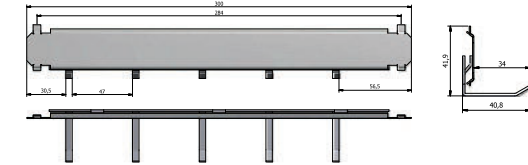

Das Bild zeigt ein Beispiel für ein Schlüsseltresore - Art. 16101 Düsseldorf Mettman Ratingen

Optionale Schlüsselanhänger gegen Aufpreis

	blue	Art. 15023.00
	green	Art. 15023.01
	yellow	Art. 15023.02
	red	Art. 15023.03
	black	Art. 15023.04

Artikel	Modell	Hakenleisten			Hakenanzahl pro Leiste			Zwischenwände	Hakenanzahl
		Rückwand Anzahl	Tür Anzahl	Zwischenwand Anzahl	Rückwand Anzahl	Tür Anzahl	Zwischenwand Anzahl	Anzahl	Anzahl
16200	Dresden Coswig	-	-	16	-	-	15	7	1680
16201	Dresden Coswig	-	-	16	-	-	15	5	1200
16202	Dresden Coswig	-	-	16	-	-	15	2	480
16203	Dresden Coswig	-	-	22	-	-	15	7	2310
16204	Dresden Coswig	-	-	22	-	-	15	5	1650
16205	Dresden Coswig	-	-	22	-	-	15	2	660
16206	Dresden Coswig	-	-	26	-	-	15	7	2730
16207	Dresden Coswig	-	-	26	-	-	15	5	1950
16208	Dresden Coswig	-	-	26	-	-	15	2	780
16209	Dresden Coswig	-	-	32	-	-	15	7	3360
16210	Dresden Coswig	-	-	32	-	-	15	5	2400
16211	Dresden Coswig	-	-	32	-	-	15	2	960
16212	Dresden Coswig	-	-	32	-	-	15	11	5280
16213	Dresden Coswig	-	-	32	-	-	15	7	3360
16214	Dresden Coswig	-	-	32	-	-	15	5	2400
16215	Dresden Coswig	4	4	-	15	10	-	-	100
16216	Dresden Coswig	9	9	-	15	10	-	-	225
16217	Dresden Coswig	12	12	-	15	10	-	-	300

Hakenleisten standard ohne Mehrpreis

(für Art. 16215-16217)
Art. 02010

(für Art. 16200-16217)
Art. 02018

Optionale Hakenleisten gegen Mehrpreis

(für Art. 16215-16217)
Art. 02011

(für Art. 16200-16217)
Art. 02015

Art. 02012

Art. 02016

Art. 02013

Art. 02014

Art. 02017

Leisten