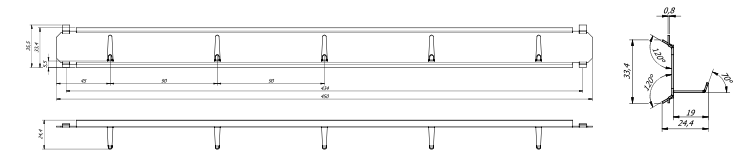

Artikel	Modell	Hakenleisten			Hakenanzahl pro Leiste			Zwischenwände	Hakenanzahl
		Rückwand Anzahl	Tür Anzahl	Zwischenwand Anzahl	Rückwand Anzahl	Tür Anzahl	Zwischenwand Anzahl	Anzahl	Anzahl
16200	Dresden Coswig	-	-	16	-	-	15	7	1680
16201	Dresden Coswig	-	-	16	-	-	15	5	1200
16202	Dresden Coswig	-	-	16	-	-	15	2	480
16203	Dresden Coswig	-	-	22	-	-	15	7	2310
16204	Dresden Coswig	-	-	22	-	-	15	5	1650
16205	Dresden Coswig	-	-	22	-	-	15	2	660
16206	Dresden Coswig	-	-	26	-	-	15	7	2730
16207	Dresden Coswig	-	-	26	-	-	15	5	1950
16208	Dresden Coswig	-	-	26	-	-	15	2	780
16209	Dresden Coswig	-	-	32	-	-	15	7	3360
16210	Dresden Coswig	-	-	32	-	-	15	5	2400
16211	Dresden Coswig	-	-	32	-	-	15	2	960
16212	Dresden Coswig	-	-	32	-	-	15	11	5280
16213	Dresden Coswig	-	-	32	-	-	15	7	3360
16214	Dresden Coswig	-	-	32	-	-	15	5	2400
16215	Dresden Coswig	4	4	-	15	10	-	-	100
16216	Dresden Coswig	9	9	-	15	10	-	-	225
16217	Dresden Coswig	12	12	-	15	10	-	-	300

Hakenleisten standard ohne Mehrpreis

(für Art. 16215-16217)
Art. 02010

(für Art. 16200-16217)
Art. 02018

Optionale Hakenleisten gegen Mehrpreis

(für Art. 16215-16217)
Art. 02011

(für Art. 16200-16217)
Art. 02015