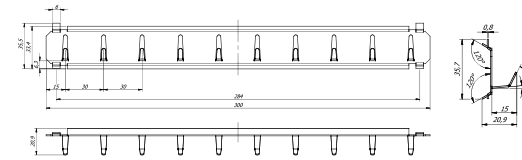

Hakenleisten standard ohne Mehrpreis

(für Art. 16215-16217)
Art. 02010