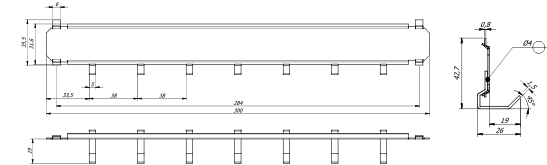

Grundausrüstung

Schloss: Doppelbart-Hochsicherheitsschloss VdS-Klasse I mit 2 Schlüsseln (Länge 120 mm)
Beschlag/Griff: Hängegriff 60 mm vorstehend (zzgl. zur Außentiefe)
Scharniere: Außenliegende Scharniere
Türöffnungswinkel: 180°
Bohrungen: 1 Stk. im Boden
Lackierung: RAL 7035 lichtgrau

Art. 02012

Art. 02016

Art. 02013

Art. 02014

Art. 02017

Leisten