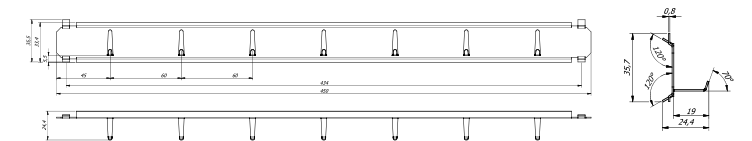

Das Bild zeigt ein Beispiel für ein Schlüsseltresore - Art. 16101 Düsseldorf Mettman Ratingen

Optionale Schlüsselanhänger gegen Aufpreis

	blue	Art. 15023.00
	green	Art. 15023.01
	yellow	Art. 15023.02
	red	Art. 15023.03
	black	Art. 15023.04

Artikel	Modell	Hakenleisten			Hakenanzahl pro Leiste			Zwischenwände	Hakenanzahl
		Rückwand Anzahl	Tür Anzahl	Zwischenwand Anzahl	Rückwand Anzahl	Tür Anzahl	Zwischenwand Anzahl	Anzahl	Anzahl
16200	Dresden Coswig	-	-	16	-	-	15	7	1680
16201	Dresden Coswig	-	-	16	-	-	15	5	1200
16202	Dresden Coswig	-	-	16	-	-	15	2	480
16203	Dresden Coswig	-	-	22	-	-	15	7	2310
16204	Dresden Coswig	-	-	22	-	-	15	5	1650
16205	Dresden Coswig	-	-	22	-	-	15	2	660
16206	Dresden Coswig	-	-	26	-	-	15	7	2730
16207	Dresden Coswig	-	-	26	-	-	15	5	1950
16208	Dresden Coswig	-	-	26	-	-	15	2	780
16209	Dresden Coswig	-	-	32	-	-	15	7	3360
16210	Dresden Coswig	-	-	32	-	-	15	5	2400
16211	Dresden Coswig	-	-	32	-	-	15	2	960
16212	Dresden Coswig	-	-	32	-	-	15	11	5280
16213	Dresden Coswig	-	-	32	-	-	15	7	3360
16214	Dresden Coswig	-	-	32	-	-	15	5	2400
16215	Dresden Coswig	4	4	-	15	10	-	-	100
16216	Dresden Coswig	9	9	-	15	10	-	-	225
16217	Dresden Coswig	12	12	-	15	10	-	-	300

Hakenleisten standard ohne Mehrpreis

(für Art. 16215-16217)
Art. 02010

(für Art. 16200-16217)
Art. 02018

Optionale Hakenleisten gegen Mehrpreis

(für Art. 16215-16217)
Art. 02011

(für Art. 16200-16217)
Art. 02015

Art. 02012

Art. 02016

Art. 02013

Art. 02014

Art. 02017

Leisten