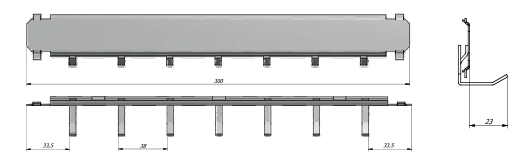

Das Bild zeigt ein Beispiel für ein Schlüsseltresore - Art. 16101 Düsseldorf Mettman Ratingen

Optionale Schlüsselanhänger gegen Aufpreis

	blue	Art. 15023.00
	green	Art. 15023.01
	yellow	Art. 15023.02
	red	Art. 15023.03
	black	Art. 15023.04

Artikel	Modell	Hakenleisten			Hakenanzahl pro Leiste			Zwischenwände	Hakenanzahl
		Rückwand Anzahl	Tür Anzahl	Zwischenwand Anzahl	Rückwand Anzahl	Tür Anzahl	Zwischenwand Anzahl	Anzahl	Anzahl
16200	Dresden Coswig	-	-	16	-	-	15	7	1680
16201	Dresden Coswig	-	-	16	-	-	15	5	1200
16202	Dresden Coswig	-	-	16	-	-	15	2	480
16203	Dresden Coswig	-	-	22	-	-	15	7	2310
16204	Dresden Coswig	-	-	22	-	-	15	5	1650
16205	Dresden Coswig	-	-	22	-	-	15	2	660
16206	Dresden Coswig	-	-	26	-	-	15	7	2730
16207	Dresden Coswig	-	-	26	-	-	15	5	1950
16208	Dresden Coswig	-	-	26	-	-	15	2	780
16209	Dresden Coswig	-	-	32	-	-	15	7	3360
16210	Dresden Coswig	-	-	32	-	-	15	5	2400
16211	Dresden Coswig	-	-	32	-	-	15	2	960
16212	Dresden Coswig	-	-	32	-	-	15	11	5280
16213	Dresden Coswig	-	-	32	-	-	15	7	3360
16214	Dresden Coswig	-	-	32	-	-	15	5	2400
16215	Dresden Coswig	4	4	-	15	10	-	-	100
16216	Dresden Coswig	9	9	-	15	10	-	-	225
16217	Dresden Coswig	12	12	-	15	10	-	-	300

Hakenleisten standard ohne Mehrpreis

(für Art. 16215-16217)
Art. 02010

(für Art. 16200-16217)
Art. 02018

Optionale Hakenleisten gegen Mehrpreis

(für Art. 16215-16217)
Art. 02011

(für Art. 16200-16217)
Art. 02015

Art. 02012

Art. 02016

Art. 02013

Art. 02014

Art. 02017

Leisten