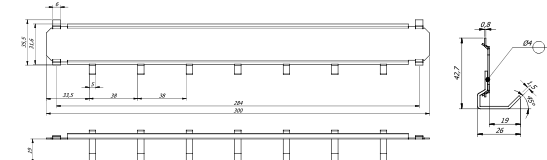

Art. no. 02014