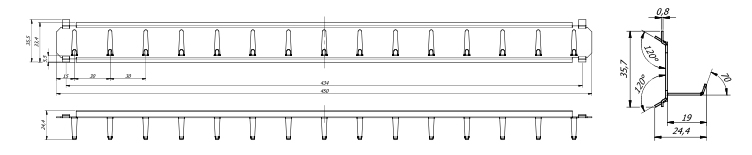

(for art. no. 16400-16417)
Art. no. 02018