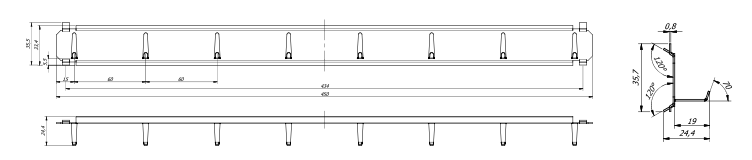

Art. no. 02017