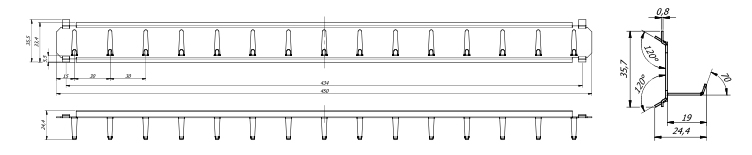

(for art. no. 16300-16317)
Art. no. 02018