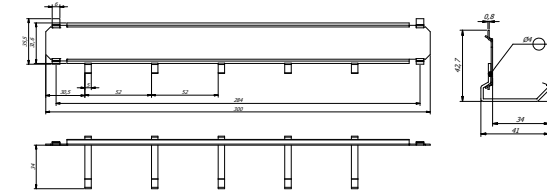

Art. No.	Model	Hook bars			Hooks on hook bar			Partition wall Number	Hooks in total Number
		Back wall Number	Door Number	Partition wall Number	Back wall Number	Door Number	Partition wall Number		
16300	Paris St. Germain	-	-	16	-	-	15	7	1680
16301	Paris St. Germain	-	-	16	-	-	15	5	1200
16302	Paris St. Germain	-	-	16	-	-	15	2	480
16303	Paris St. Germain	-	-	22	-	-	15	7	2310
16304	Paris St. Germain	-	-	22	-	-	15	5	1650
16305	Paris St. Germain	-	-	22	-	-	15	2	660
16306	Paris St. Germain	-	-	26	-	-	15	7	2730
16307	Paris St. Germain	-	-	26	-	-	15	5	1950
16308	Paris St. Germain	-	-	26	-	-	15	2	780
16309	Paris St. Germain	-	-	32	-	-	15	7	3360
16310	Paris St. Germain	-	-	32	-	-	15	5	2400
16311	Paris St. Germain	-	-	32	-	-	15	2	960
16312	Paris St. Germain	-	-	32	-	-	15	11	5280
16313	Paris St. Germain	-	-	32	-	-	15	7	3360
16314	Paris St. Germain	-	-	32	-	-	15	5	2400
16315	Paris St. Germain	4	4	-	15	10	-	-	100
16316	Paris St. Germain	9	9	-	15	10	-	-	225
16317	Paris St. Germain	12	12	-	15	10	-	-	300

Standard hook bars

(for art. no. 16315-16317)
Art. no. 02010

(for art. no. 16300-16317)
Art. no. 02018

Hook bars options available against surcharge

(for art. no. 16315-16317)
Art. no. 02011

(for art. no. 16300-16317)
Art. no. 02015