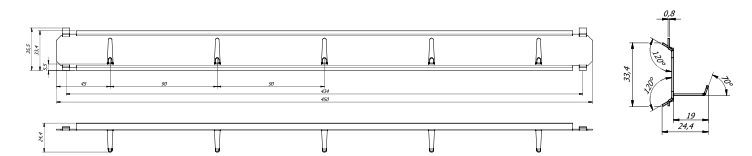

Art. No.	Model	Hook bars			Hooks on hook bar			Partition wall Number	Hooks in total Number
		Back wall Number	Door Number	Partition wall Number	Back wall Number	Door Number	Partition wall Number		
16300	Paris St. Germain	-	-	16	-	-	15	7	1680
16301	Paris St. Germain	-	-	16	-	-	15	5	1200
16302	Paris St. Germain	-	-	16	-	-	15	2	480
16303	Paris St. Germain	-	-	22	-	-	15	7	2310
16304	Paris St. Germain	-	-	22	-	-	15	5	1650
16305	Paris St. Germain	-	-	22	-	-	15	2	660
16306	Paris St. Germain	-	-	26	-	-	15	7	2730
16307	Paris St. Germain	-	-	26	-	-	15	5	1950
16308	Paris St. Germain	-	-	26	-	-	15	2	780
16309	Paris St. Germain	-	-	32	-	-	15	7	3360
16310	Paris St. Germain	-	-	32	-	-	15	5	2400
16311	Paris St. Germain	-	-	32	-	-	15	2	960
16312	Paris St. Germain	-	-	32	-	-	15	11	5280
16313	Paris St. Germain	-	-	32	-	-	15	7	3360
16314	Paris St. Germain	-	-	32	-	-	15	5	2400
16315	Paris St. Germain	4	4	-	15	10	-	-	100
16316	Paris St. Germain	9	9	-	15	10	-	-	225
16317	Paris St. Germain	12	12	-	15	10	-	-	300

Standard hook bars

(for art. no. 16315-16317)
Art. no. 02010

(for art. no. 16300-16317)
Art. no. 02018

Hook bars options available against surcharge

(for art. no. 16315-16317)
Art. no. 02011

(for art. no. 16300-16317)
Art. no. 02015