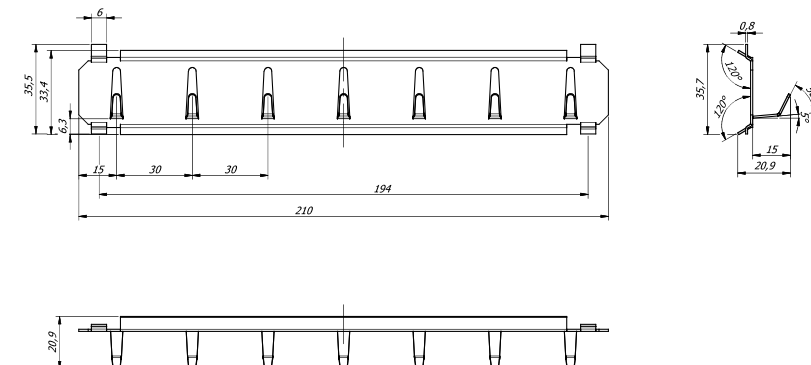

Art. no. 02007