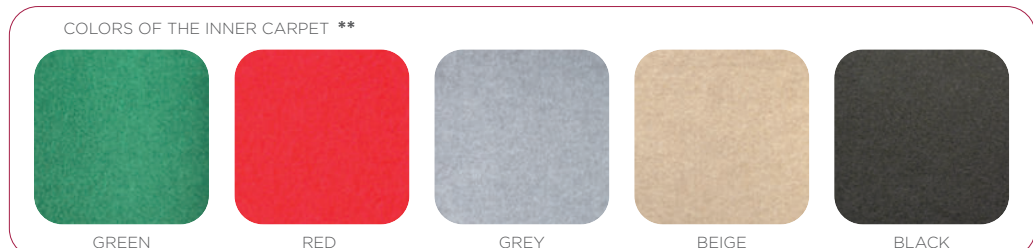

Hinges: internal

Door opening angle: 90°

Mounting holes: 1 hole in the floor and 2 on the backwall

GRIFONE

Article	Basic equipment			Outer dimensions (mm)			Inner dimensions (mm)			Door light (mm)		Dimensions of the display window (mm)		Weight (kg)	Anchoring number	Number of shelves fixed / movable	Weapon holders - amount and color	Body colors	Inner carpet color	Lock	Handle Type and color		
	A	B	E	Height	Width	Depth	Height	Width	Depth	Height	Width	Height	Width										
M1503331B		B		1500	330	310	1480	285	225	1397	178	-	x	-	81	1/2	1	-	5	RAL 9011	Red		
M1503331BS		B		1500	330	310	1480	285	225	1397	178	-	x	-	81	1/2	1	-	5	Sublimation nut	Green		
M1505034A	A			1500	525	350	1480	475	260	1397	373	-	x	-	116	1/2	1	3	-	RAL 9011	Red		
M1505034AS	A			1500	525	350	1480	475	260	1397	373	-	x	-	116	1/2	1	3	-	Sublimation nut	Green		
M1505034B		B		1500	525	350	1480	475	260	1397	373	-	x	-	116	1/2	1	-	8	RAL 9011	Red		
M1505034BS		B		1500	525	350	1480	475	260	1397	373	-	x	-	116	1/2	1	-	8	Sublimation nut	Green		
M1505034E			E	1500	525	350	1480	475	260	1397	373	-	x	-	116	1/2	1	3	4	RAL 9011	Red		
M1505034ES			E	1500	525	350	1480	475	260	1397	373	-	x	-	116	1/2	1	3	4	Sublimation nut	Green		