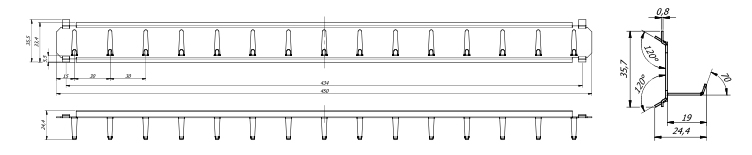

(for art. no. 16200-16217)
Art. no. 02018