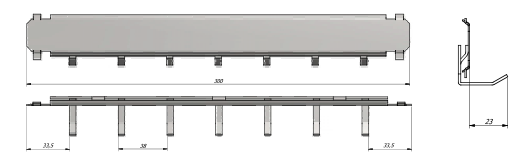

Art. no. 02013