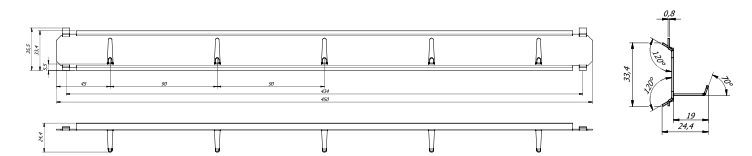

Art. No.	Model	Hook bars			Hooks on hook bar			Partition wall Number	Hooks in total Number
		Back wall Number	Door Number	Partition wall Number	Back wall Number	Door Number	Partition wall Number		
16200	Dresden Coswig	-	-	16	-	-	15	7	1680
16201	Dresden Coswig	-	-	16	-	-	15	5	1200
16202	Dresden Coswig	-	-	16	-	-	15	2	480
16203	Dresden Coswig	-	-	22	-	-	15	7	2310
16204	Dresden Coswig	-	-	22	-	-	15	5	1650
16205	Dresden Coswig	-	-	22	-	-	15	2	660
16206	Dresden Coswig	-	-	26	-	-	15	7	2730
16207	Dresden Coswig	-	-	26	-	-	15	5	1950
16208	Dresden Coswig	-	-	26	-	-	15	2	780
16209	Dresden Coswig	-	-	32	-	-	15	7	3360
16210	Dresden Coswig	-	-	32	-	-	15	5	2400
16211	Dresden Coswig	-	-	32	-	-	15	2	960
16212	Dresden Coswig	-	-	32	-	-	15	11	5280
16213	Dresden Coswig	-	-	32	-	-	15	7	3360
16214	Dresden Coswig	-	-	32	-	-	15	5	2400
16215	Dresden Coswig	4	4	-	15	10	-	-	100
16216	Dresden Coswig	9	9	-	15	10	-	-	225
16217	Dresden Coswig	12	12	-	15	10	-	-	300

Standard hook bars

(for art. no. 16215-16217)
Art. no. 02010

(for art. no. 16200-16217)
Art. no. 02018

Hook bars options available against surcharge

(for art. no. 16215-16217)
Art. no. 02011

(for art. no. 16200-16217)
Art. no. 02015