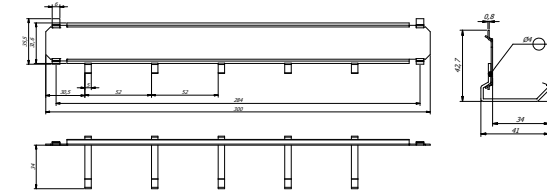

Art. No.	Model	Hook bars			Hooks on hook bar			Partition wall Number	Hooks in total Number
		Back wall Number	Door Number	Partition wall Number	Back wall Number	Door Number	Partition wall Number		
16200	Dresden Coswig	-	-	16	-	-	15	7	1680
16201	Dresden Coswig	-	-	16	-	-	15	5	1200
16202	Dresden Coswig	-	-	16	-	-	15	2	480
16203	Dresden Coswig	-	-	22	-	-	15	7	2310
16204	Dresden Coswig	-	-	22	-	-	15	5	1650
16205	Dresden Coswig	-	-	22	-	-	15	2	660
16206	Dresden Coswig	-	-	26	-	-	15	7	2730
16207	Dresden Coswig	-	-	26	-	-	15	5	1950
16208	Dresden Coswig	-	-	26	-	-	15	2	780
16209	Dresden Coswig	-	-	32	-	-	15	7	3360
16210	Dresden Coswig	-	-	32	-	-	15	5	2400
16211	Dresden Coswig	-	-	32	-	-	15	2	960
16212	Dresden Coswig	-	-	32	-	-	15	11	5280
16213	Dresden Coswig	-	-	32	-	-	15	7	3360
16214	Dresden Coswig	-	-	32	-	-	15	5	2400
16215	Dresden Coswig	4	4	-	15	10	-	-	100
16216	Dresden Coswig	9	9	-	15	10	-	-	225
16217	Dresden Coswig	12	12	-	15	10	-	-	300

Standard hook bars

(for art. no. 16215-16217)
Art. no. 02010

(for art. no. 16200-16217)
Art. no. 02018

Hook bars options available against surcharge

(for art. no. 16215-16217)
Art. no. 02011

(for art. no. 16200-16217)
Art. no. 02015