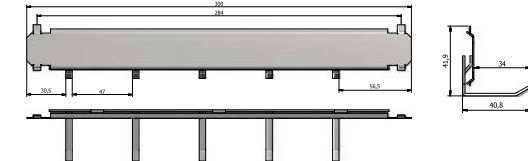

Art. no. 02012